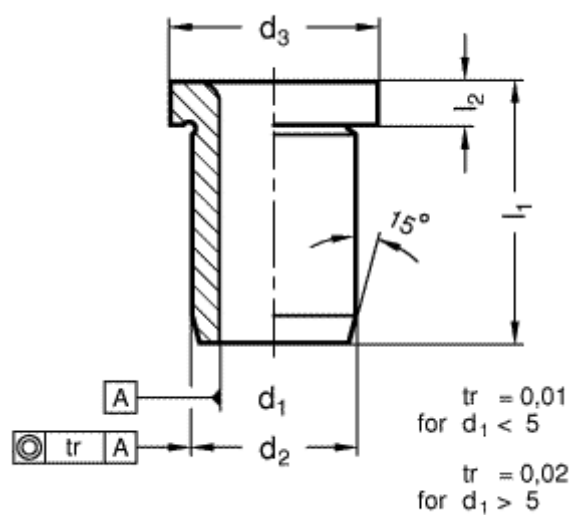

Varenummer: 201134101  
Beskrivelse: E+G Borebøsning DIN 172-B22-20-A  
med krave

## Mål

$d_1 = 22$   
 $d_2 = 30$   
 $d_3 = 34$   
 $l_1 = 20$   
 $l_2 = 5$